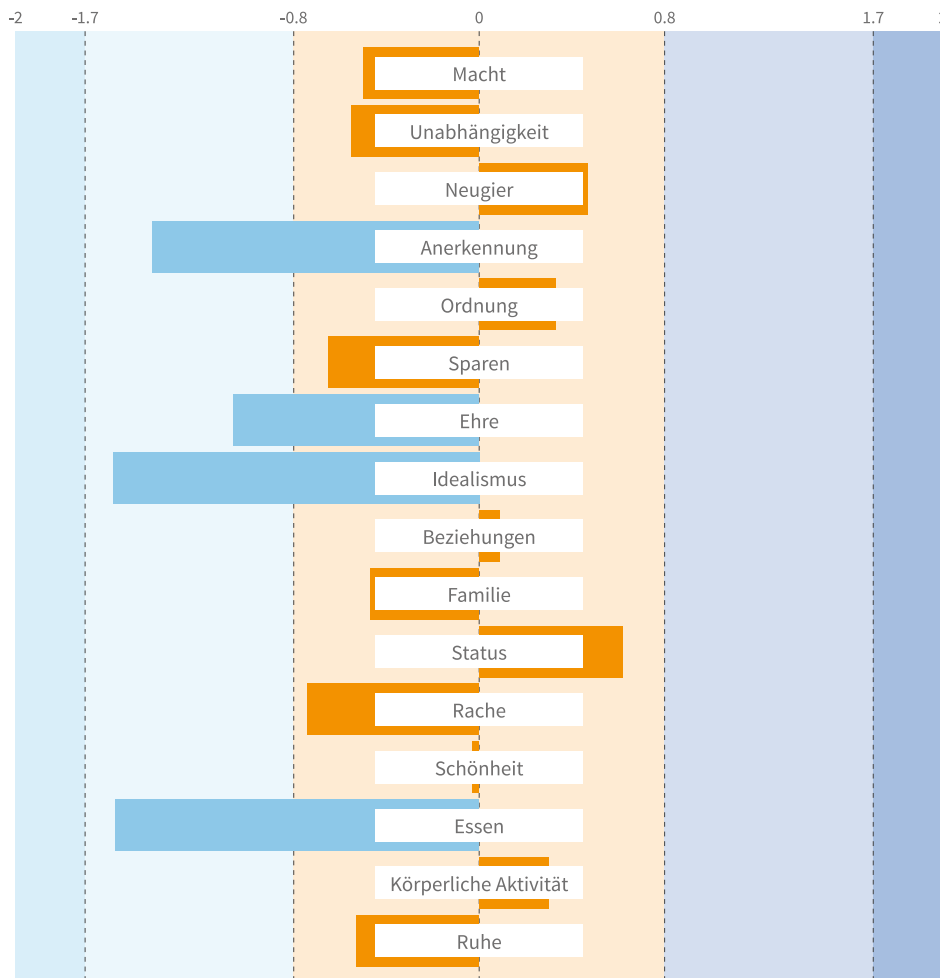

# IHR PERSÖNLICHES REISS MOTIVATION PROFILE® (RMP)

421

	Macht	Unabhängigkeit	Neugier	Anerkennung	Ordnung	Sparen	Ehre	Idealismus	Beziehungen	Familie	Status	Rache	Schönheit	Essen	Körperliche Aktivität	Ruhe
Wolfgang GLIEBE, Ing. Dipl.Wirtsch.Ing.(NDS) MAS MSc MBA	-0.50	-0.55	+0.47	-1.41	+0.33	-0.65	-1.06	-1.58	+0.09	-0.47	+0.62	-0.74	-0.03	-1.57	+0.30	-0.53